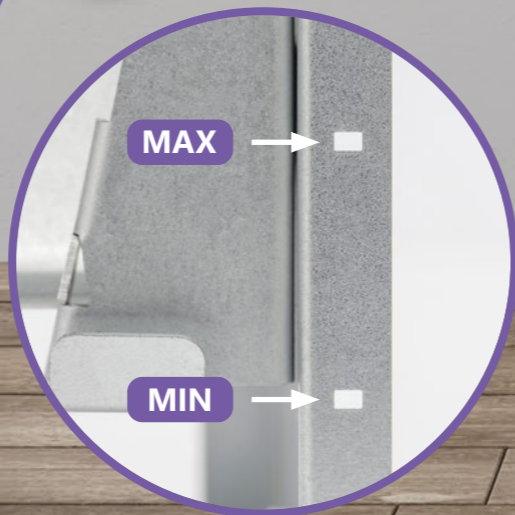

Slim

8

Комфортна робота

Без додаткових інструментів, завдяки використанню гайок-баранців

5

Функціональність

Отвори в формі жалюзі вгорі корпусу шафи Slim+ полегшують під'єднання труб до розподільвача або електричної проводки до автоматики, DIN-рейка призначена для монтажу керуючої автоматики

Slim+

7

Інформація про висоту підлоги

Маркери "min" та "max", визначають загальну товщину підлоги

6

Чисті, естетичні поверхні

Края шафи ідеально стикуються з поверхнею стіни

Унікальна безрамочна конструкція